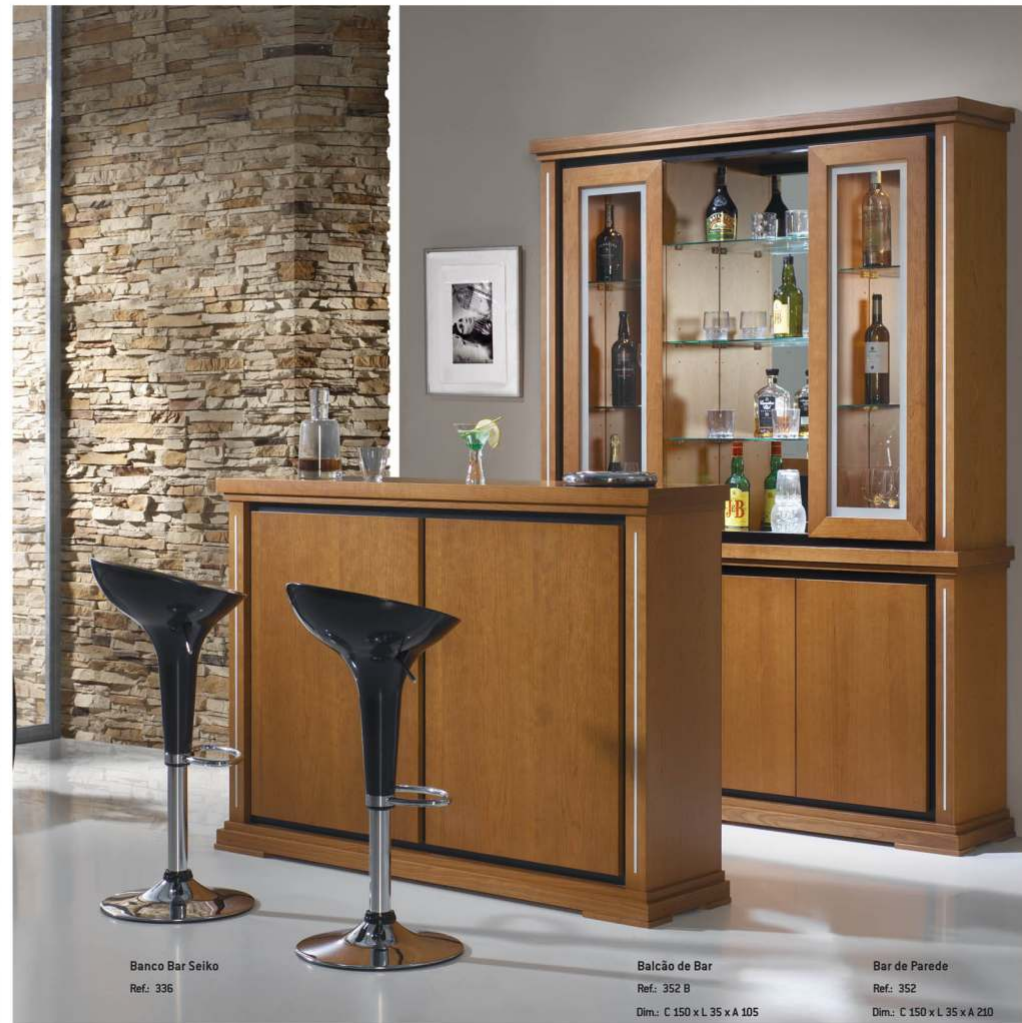

Banco Bar Seiko
Ref.: 336

Carro de Chá Curvo
Ref.: 355
Dim.: C 76 x L 46 x A 74

Carro de Chá
Ref.: 353
Dim.: C 85 x L 46 x A 74

Carro de Chá c/ prateleira
Ref.: 354
Dim.: C 76 x L 46 x A 74

43

Banco Bar Seiko
Ref.: 336