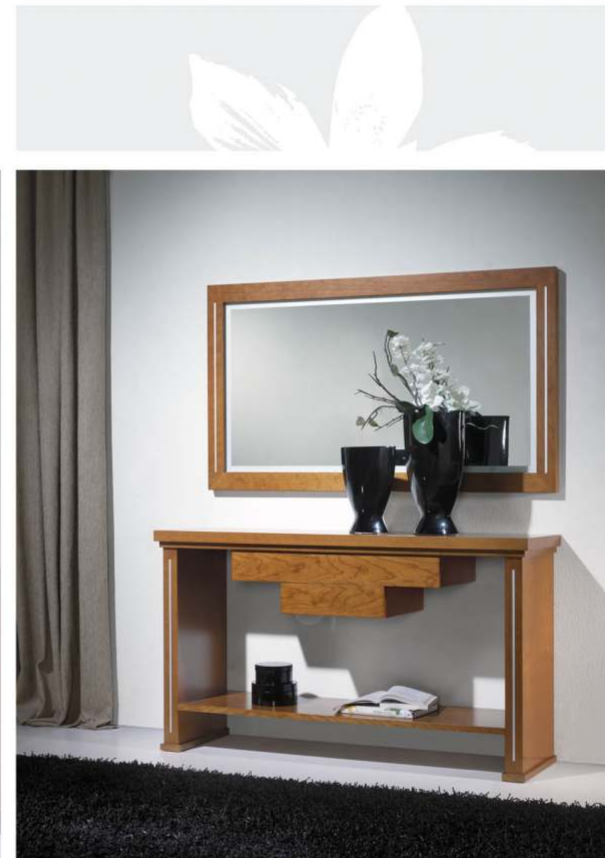

Sapateira vertical
Ref.: 390
Dim.: C 105 x L 37 x A 120