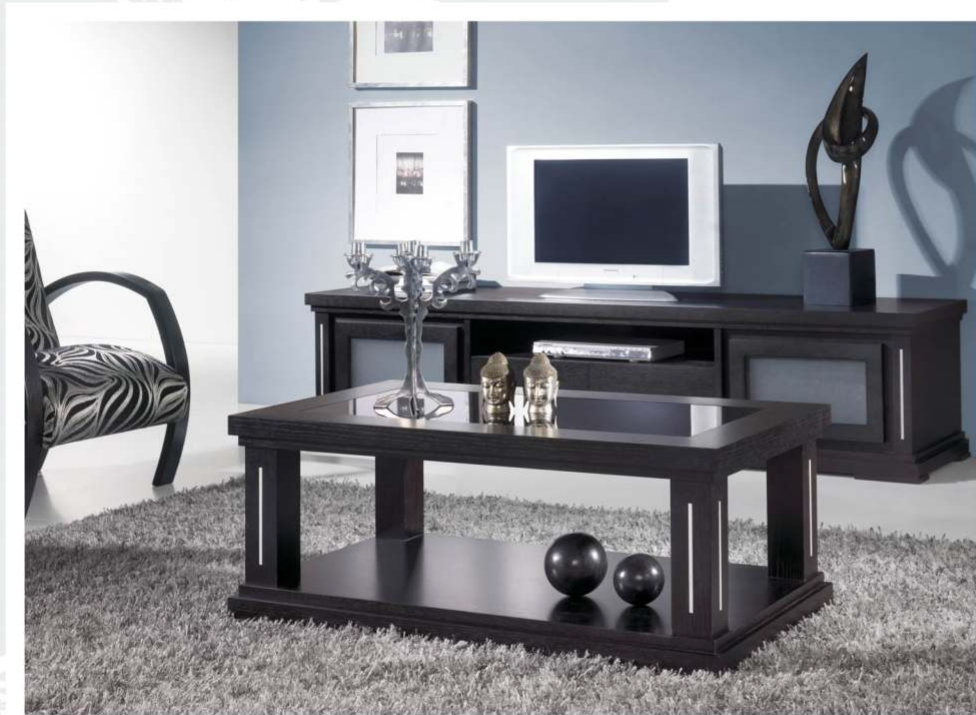

Cadeira Zebra
Ref.: 337

Mesa de Rect. Tampo de Vidro
Ref.: 358
Dim.: C 110 x L 60 x A 43

Móvel Plasma
Ref.: 372
Dim.: C 220 x L 50 x A 50

ESTANTE SAFIRA 05
Ref. 365

Mesa de Centro Quad. c/Vidro
Ref.: 357
Dim.: C 90 x L 90 x A 43