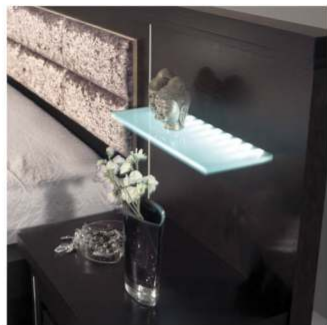

QUARTO SAFIRA 05
Ref. 305

Moldura Penteador
Ref.: MS10
Dim.: C 65 x L 25 x A 192

Comoda Pequena
Ref.: 323
Dim.: C 85 x L 45 x A 105

Cabide Inox
Ref.: 392

Cadeira Chic
Ref.: 328

Camiseiro 2 Gav.
Ref.: 319
Dim.: C 61 x L 40 x A 42

Cama estofada 04
Ref.: 315
Dim.: C 214 x L 300 (colchão C 195 x L 150)