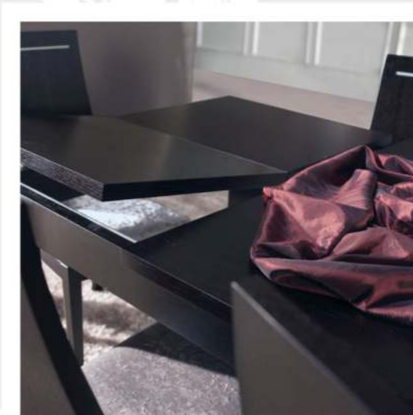

AMBIENTE SAFIRA 02